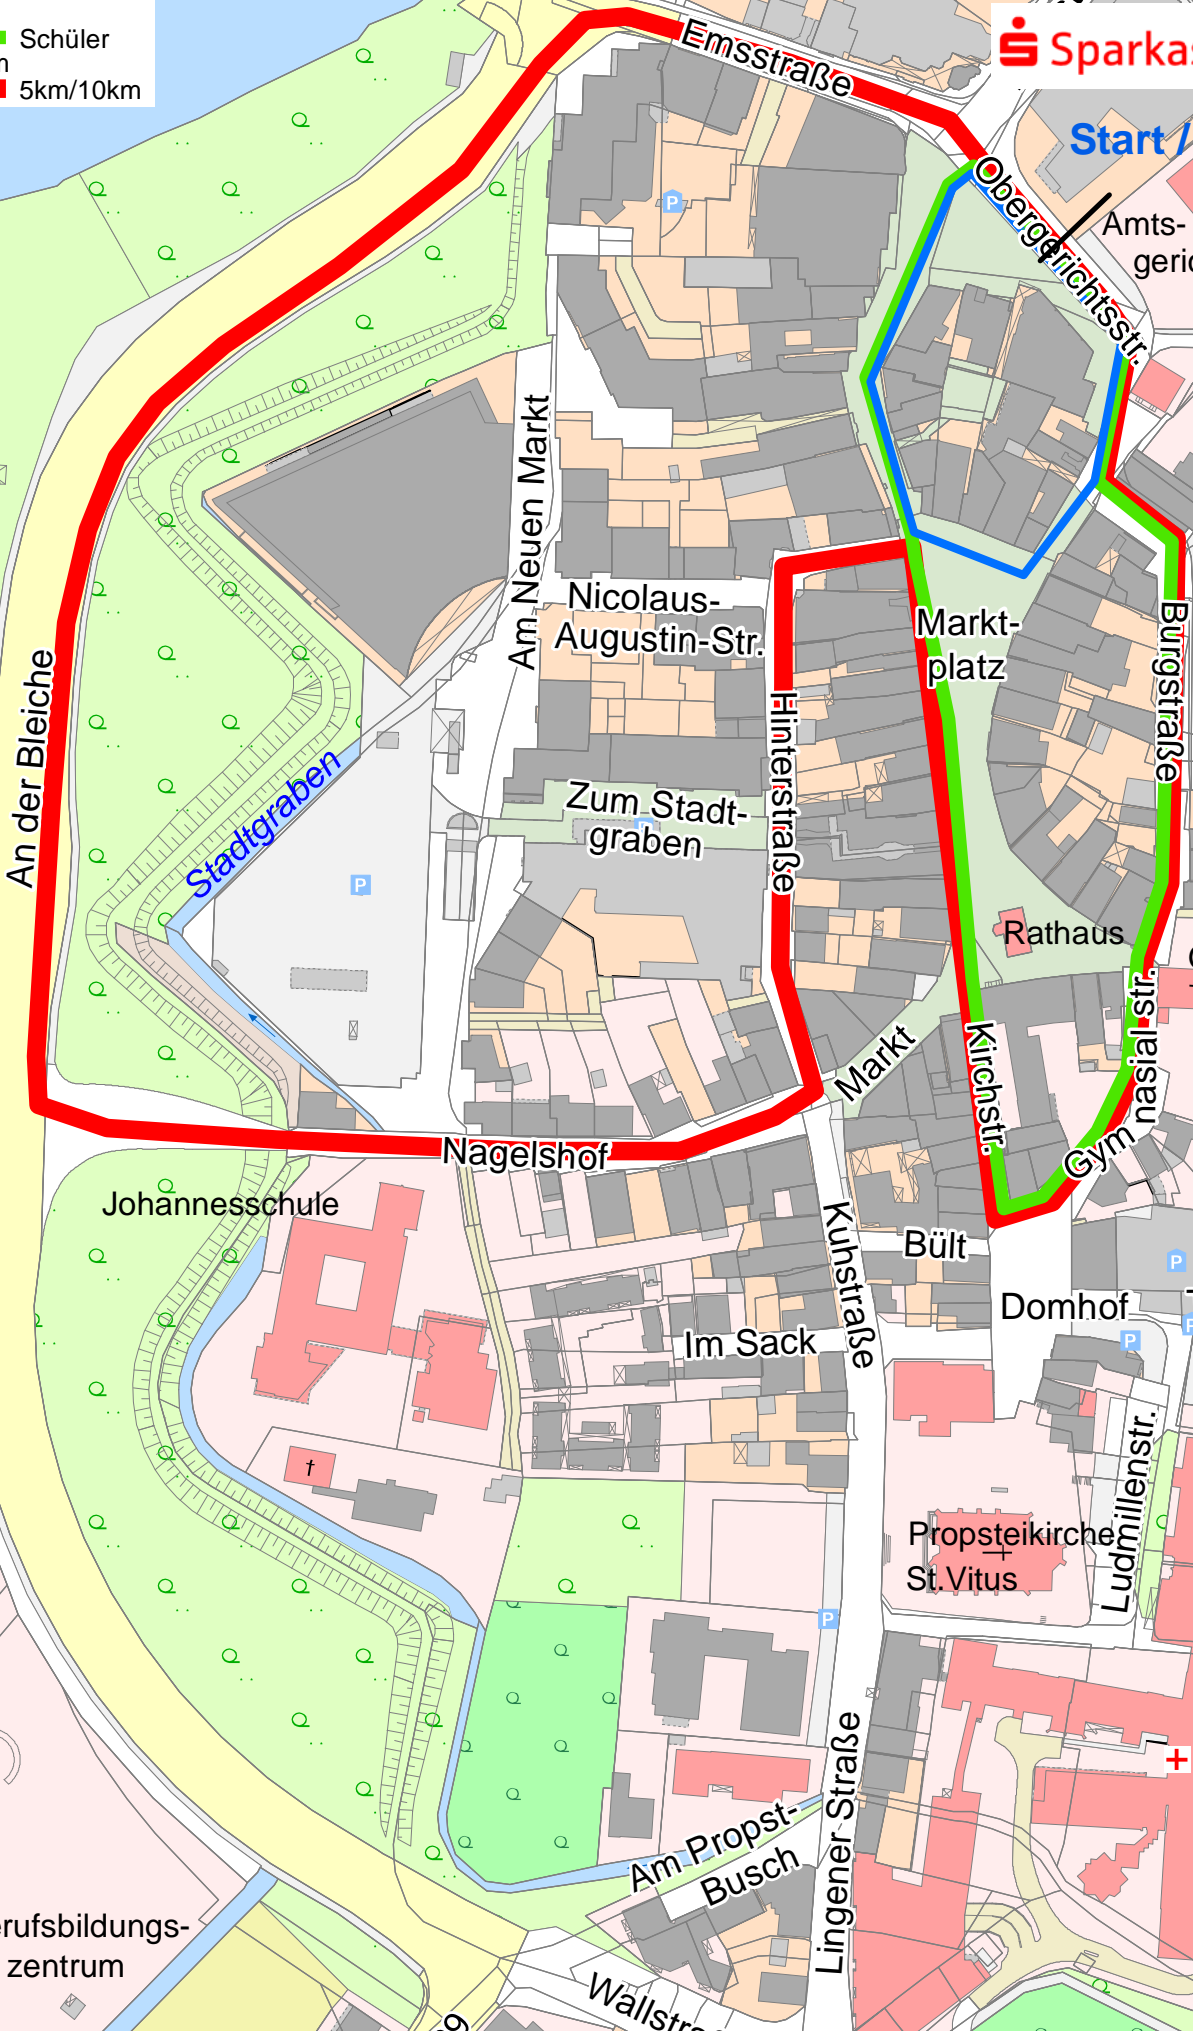

Volkslauf

- 400m Mini Runde
- 750m Schüler
- 1666m 5km/10km

Start / Ziel

An der Bleiche

Stadtgraben

Am Neuen Markt

Nicolaus-Augustin-Str.

Zum Stadtgraben

Hinterstraße

Markt-
platz

Burgstraße

Rathaus

Gymnasialstr.

Nagelshof

Markt

Kirchstr.

Johannesschule

Bült

Domhof

Theaterplatz

Im Sack

Kuhstraße

Propsteikirche
St. Vitus

Ludmillenstr.